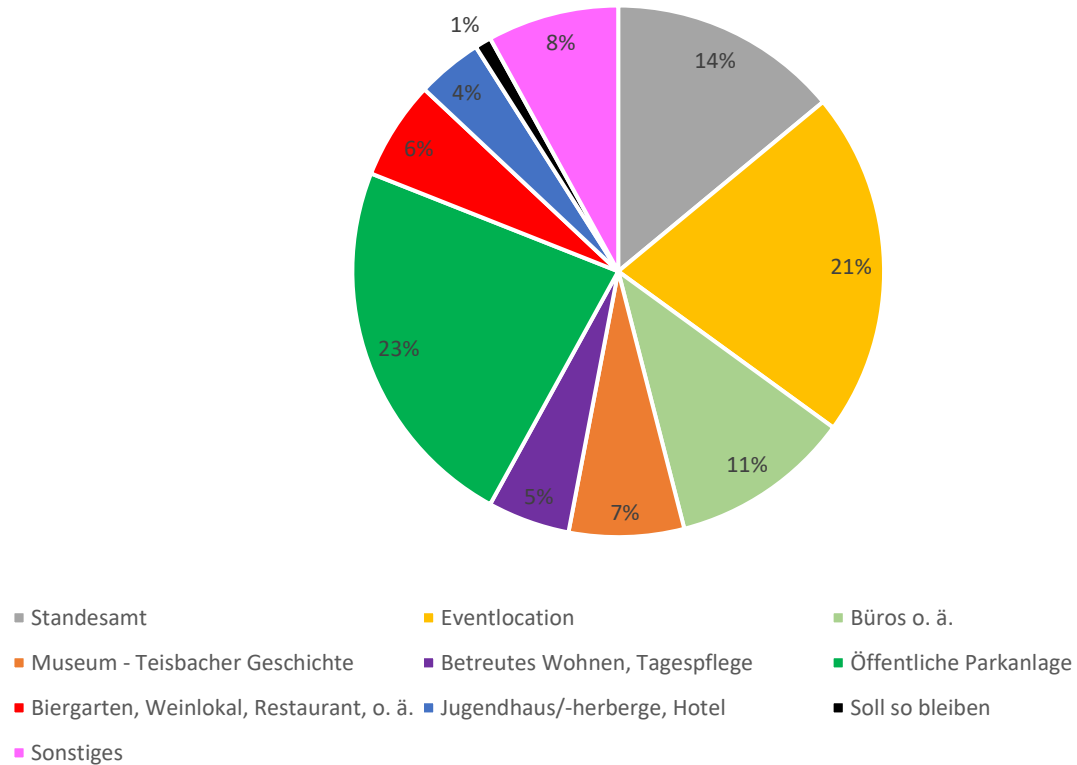

## FDP Bürgerbefragung - Auswertung Schloss Teisbach

Insgesamt 78 eingegangene Fragebögen. Mehrfachnennungen waren möglich.

**Eventlocation:** Kunstausstellungen, Lesungen, Kleinkunsthöhne außen, kleine Konzerte, o. ä.

**Sonstiges:** (alternative Schloss-)Schulen/Bildungseinrichtung, Ausbau entlang der Schlossmauer mit Wintergarten für Veranstaltungen, Gnadenhof für Tiere, Hängebrücke vom Kindergarten direkt in den Schlossgarten, Museum historische Kampfkunst u. ä.